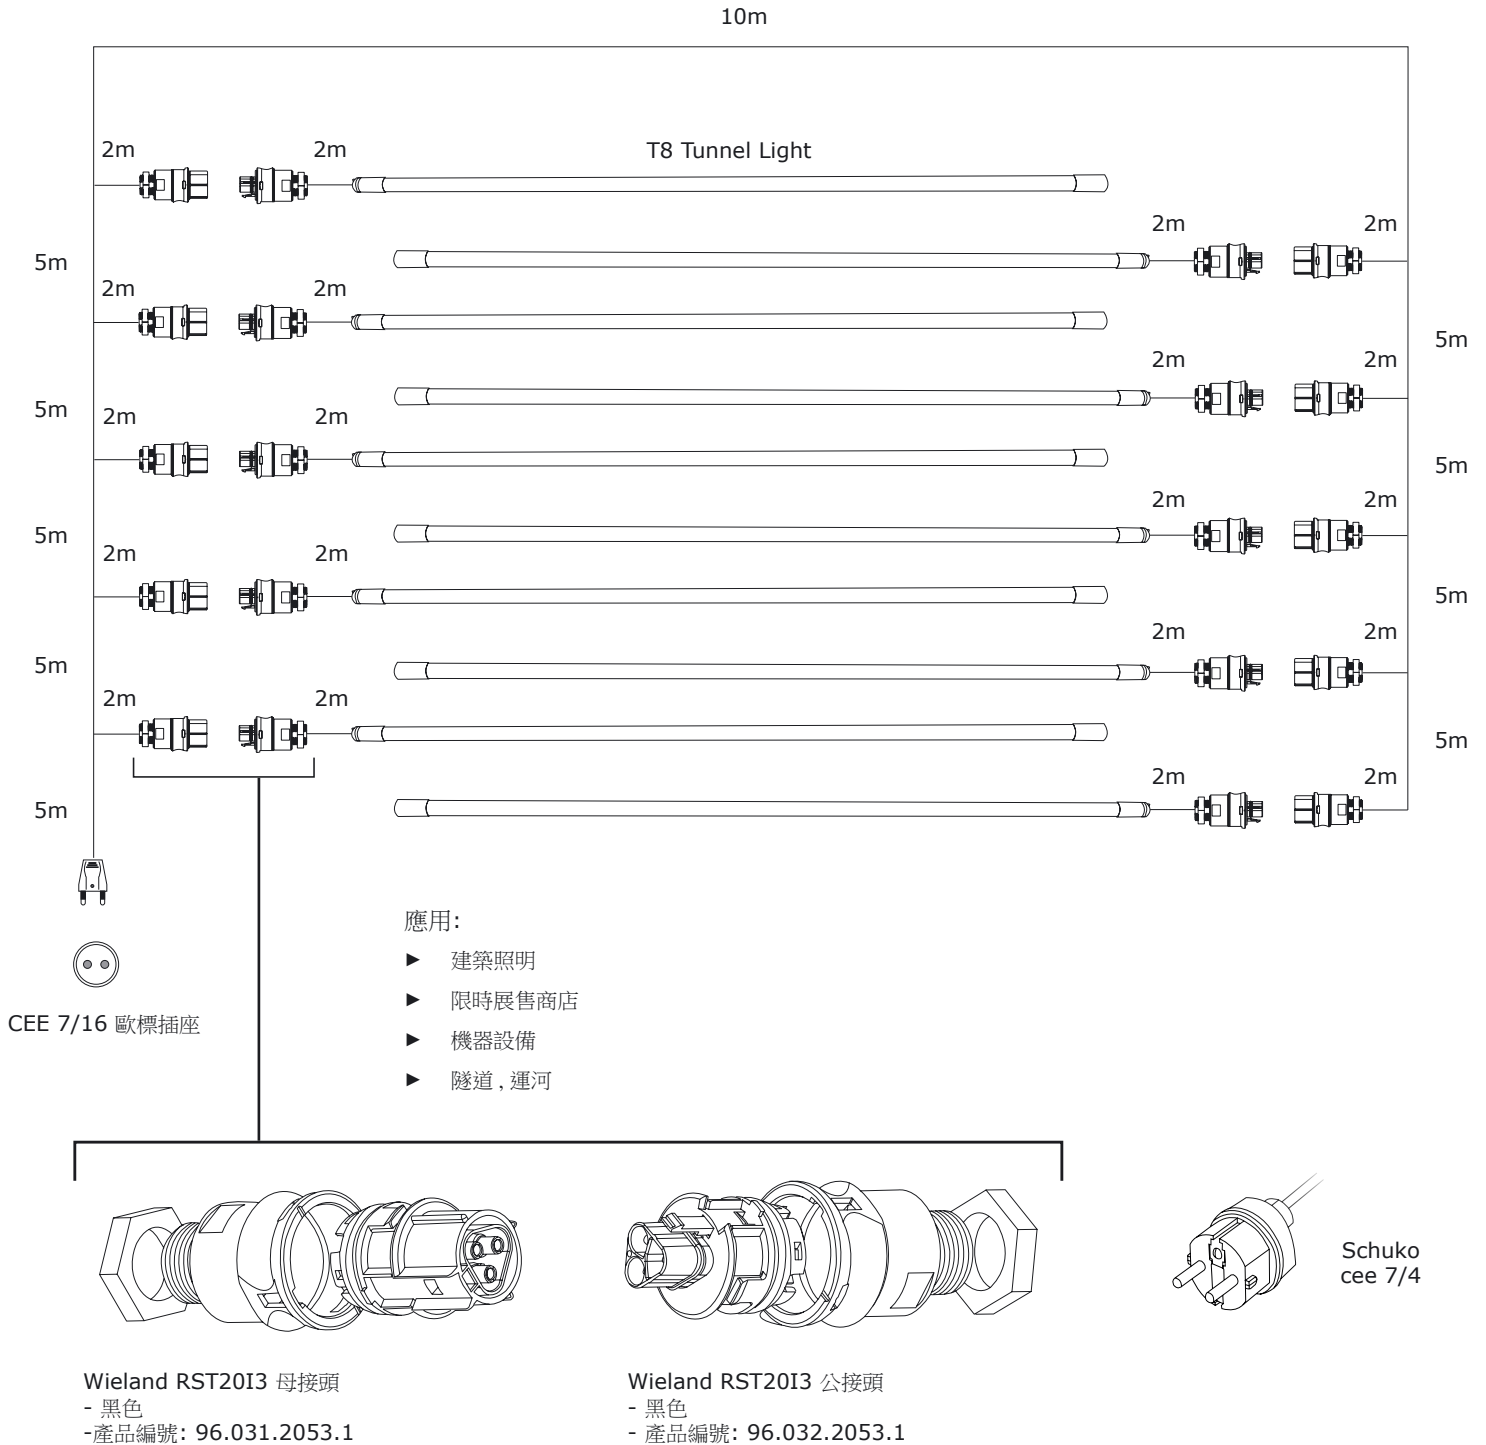

≥82
Ra

starQuick 28-32mm
自動鎖管子鉗

彈簧鋼夾

光學資料

相關色溫	3000K, 4000K, 5700K
光通量 (流明) (lm)	5000, 5300, 5500
光學	180°
演色性 CRI	≥82
光通維持率 (L70)	50,000小時 +

環境因素

環境溫度	-40 ~ +40°C
防護等級	IP65
保固期限	3年

機械資料

外形尺寸 (寬*高)	1200mm x 31.5mm
重量	433g
連接電纜	1300mm

電性資料

輸入電壓	100-240V AC
消耗功率	42W
可調光	選擇性

*為5700K版本的值

隧道燈管/Tunnel Light - 42W

型號: VL T3TU-42-BW

移動照明系

系統圖

隧道燈管/Tunnel Light - 42W

型號: VL T3TU-42-BW

照度 (Typ.)

消耗功率	產品編號	光學	相關色溫	照度 @ 1米	流明 (lm)
42W	VL T03BWP42QF-40	180°	3000K	850	5000
	VL T03BNP42QF-40	180°	4000K		5300
	VL T03BTP42QF-40	180°	5700K		5500

也提供:

長度: 1500mm (5ft)