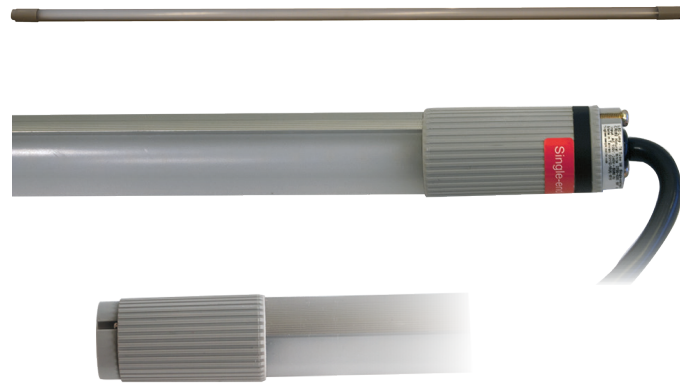

隧道燈管/Tunnel Light - 42W

型號: VL T3TU-42-BW

特徵:

- ▶ 即固定夾功能
- ▶ 高效率
- ▶ 平光面
- ▶ 低溫
- ▶ 使用壽命長
- ▶ 也可作為冷凍庫燈管和緊急燈模式
- ▶ 也可為Schuko和Wieland插座

應用:

- ▶ 隧道
- ▶ 技術設備
- ▶ 走廊, 運河
- ▶ 臨時照明

5500
lm*

130
lm/W*

≥82
Ra

starQuick 28-32mm
自動鎖管子鉗

彈簧鋼夾

光學資料

相關色溫	3000K, 4000K, 5700K
光通量 (流明) (lm)	5000, 5300, 5500
光學	180°
演色性 CRI	≥82
光通維持率 (L70)	50,000小時 +

環境因素

環境溫度	-40 ~ +40°C
防護等級	IP65
保固期限	3年

機械資料

外形尺寸 (寬*高)	1200mm x 31.5mm
重量	433g
連接電纜	1300mm

電性資料

輸入電壓	100-240V AC
消耗功率	42W
可調光	選擇性

*為5700K版本的值

隧道燈管/Tunnel Light - 42W

型號: VL T3TU-42-BW

移動照明系

系統圖