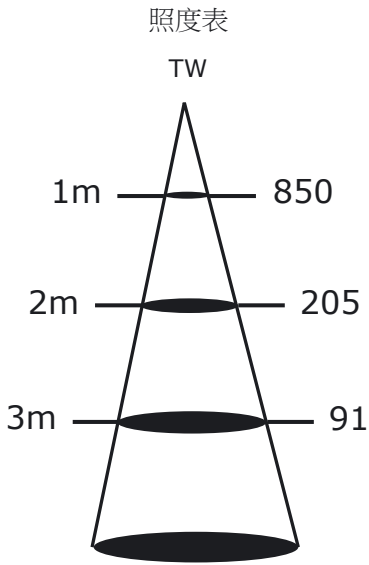

隧道燈管/Tunnel Light - 42W

型號: VL T3TU-42-BW

照度 (Typ.)