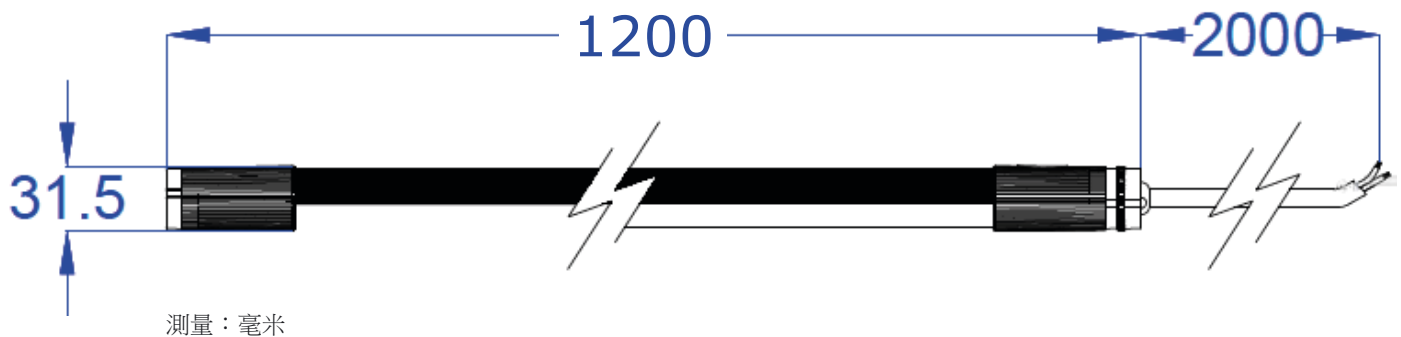

消耗功率	產品編號	光學	相關色溫	照度 @ 1米	流明 (lm)
42W	VL T03BWP42QF-40	180°	3000K	850	5000
	VL T03BNP42QF-40	180°	4000K		5300
	VL T03BTP42QF-40	180°	5700K		5500

也提供:

長度: 1500mm (5ft)

色溫: 2500K, 3500K, 4500K, 7000K

CRI 92